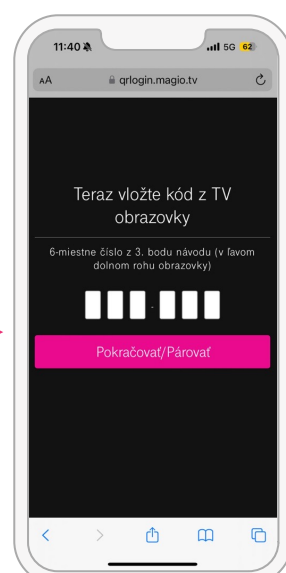

Emailom a/alebo SMS správou Vám boli doručené prihlasovacie údaje pozostávajúce z používateľského mena a hesla.

KROK 3: Prvé spustenie Magio TV aplikácie

Po spustení aplikácie Magio TV sa zobrazia 2 možnosti prihlásenia

- A: prihlásenie ovládačom
- B: prihlásenie cez prehliaďač

KROK 4: Prihlásenie do Magio TV aplikácie

A: Prihlásenie ovládačom

Pri prihlásení ovládačom je potrebné vyplniť kolónky "používateľské meno" a "heslo" a potvrdiť tlačidlom "pokračovať" v pravom dolnom rohu.

B: Prihlásenie cez prehliaďač

Pri prihlásení cez prehliaďač je potrebné načítať QR kód pomocou fotoaparátu mobilného telefónu alebo zadať webovú adresu link.telekom.sk/magiogo/login do prehliaďača na telefóne alebo počítači.

Vyplňte používateľské meno a heslo a stlačte "prihlásiť".

Zadajte kód z TV obrazovky a stlačte "Pokračovať/Párovat"

Vitajte v aplikácii Magio TV

Základné infomácie pre váš skvelý zážitok zo sledovania televízie.