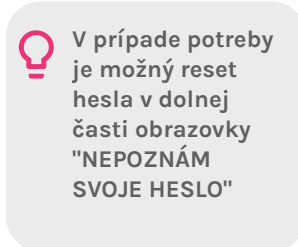

Prvé spustenie Magio TV cez internet

KROK 1: Inštalácia Magio TV aplikácie na televíznom prijímači

Vo vašom televízore prejdite do obchodu s aplikáciami a nainštalujte aplikáciu Magio TV.

KROK 2: Prihlasovacie údaje

Emailom a/alebo SMS správou Vám boli doručené prihlasovacie údaje pozostávajúce z používateľského mena a hesla.

KROK 3: Prvé spustenie Magio TV aplikácie

Po spustení aplikácie Magio TV sa zobrazia 2 možnosti prihlásenia

- A: prihlásenie ovládačom
- B: prihlásenie cez prehliaďač

KROK 4: Prihlásenie do Magio TV aplikácie

A: Prihlásenie ovládačom

Pri prihlásení ovládačom je potrebné vyplniť kolónky "používateľské meno" a "heslo" a potvrdiť tlačidlom "pokračovať" v pravom dolnom rohu.

B: Prihlásenie cez prehliaďač

Pri prihlásení cez prehliaďač je potrebné načítať QR kód pomocou fotoaparátu mobilného telefónu alebo zadať webovú adresu link.telekom.sk/magiogo/login do prehliaďača na telefóne alebo počítači.