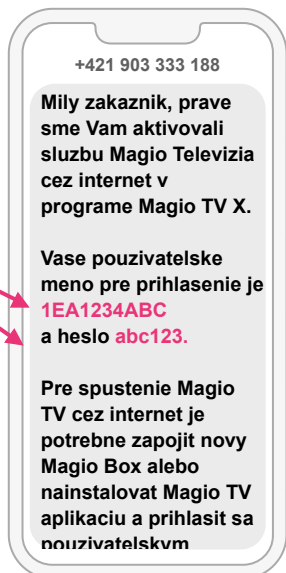

Prvé spustenie Magio TV cez internet

KROK 1: Inštalácia Magio TV aplikácie na televíznom prijímači

Vo vašom televízore prejdite do obchodu s aplikáciami a nainštalujte aplikáciu Magio TV.

KROK 2: Prihlasovacie údaje

Emailom a/alebo SMS správou Vám boli doručené prihlasovacie údaje pozostávajúce z používateľského mena a hesla.

KROK 3: Prvé spustenie Magio TV aplikácie

Po spustení aplikácie Magio TV sa zobrazia 2 možnosti prihlásenia

- A: prihlásenie ovládačom
- B: prihlásenie cez prehliaďač

KROK 4: Prihlásenie do Magio TV aplikácie

A: Prihlásenie ovládačom

Pri prihlásení ovládačom je potrebné vyplniť kolónky "používateľské meno" a "heslo" a potvrdiť tlačidlom "pokračovať" v pravom dolnom rohu.

B: Prihlásenie cez prehliaďač

Pri prihlásení cez prehliaďač je potrebné načítať QR kód pomocou fotoaparátu mobilného telefónu alebo zadať webovú adresu link.telekom.sk/magiogo/login do prehliaďača na telefóne alebo počítači.